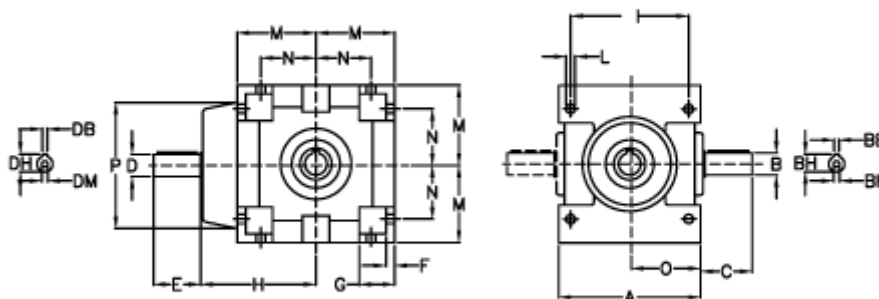

Varenummer: 2944138001300
 Beskrivelse: Vinkelgear RAN 38DC i=1

Mål

A	= 210	DB $i \geq 2$	= 8	E $i \geq 2$	= 60	O	= 105
BB H7	= 10	D h6 $i=1$	= 38	F	= 15	P f7	= 190
Betegnelse	= RAN 38	D h6 $i \geq 2$	= 28	G	= 60	Vægt (kg)	= 38.5
BH	= 41.0	DH $i=1$	= 41.0	H	= 170		
B h6	= 38	DH $i \geq 2$	= 31.0	I	= 175		
BM	= M12	DM $i=1$	= M12	L	= 14.0		
C	= 80	DM $i \geq 2$	= M10	M	= 120		
DB $i=1$	= 10	E $i=1$	= 80	N	= 85		